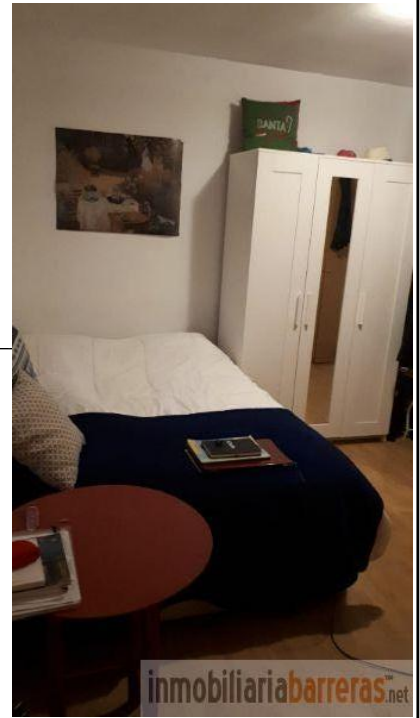

Referencia: 557-SF-6

Tipo Inmueble: Estudio

Operación: Alquiler

Precio: 500 €

Estado: Buen estado

Efic. Energ.:

Ubicación del inmueble:

Población: Madrid

Provincia: Madrid **Código Postal:** 28020

Zona: Infanta Mercedes - Sor Angela de la Cruz

M² Construidos:	30	Dormit.:	0	Ascensor:	Si	Suelo:	Tarima
M² Útiles:	0	Baños:	1	Amueblado:	No	Aire:	
M² Parcela:	0	Aseos:	0	Piscina:	No	Agua caliente:	
M² Terraza:	0	Armarios:	1	Trastero:	No	Combustible:	
Orientación:		Ext./Int.:	Exterior	Terrazas:	0	Zonas verdes:	No
Construc. años:		€ Comunidad:	0	Garajes:	0	Patio:	No

Datos adicionales:

Estudio en alquiler amueblado exterior luminoso, salón-dormitorio, cocina americana amueblada, baño con ducha, condiciones de alquiler: Solvencia económica, gastos, mes en curso, mes de fianza y mes de agencia. Disponible a partir del 1 de Abril.